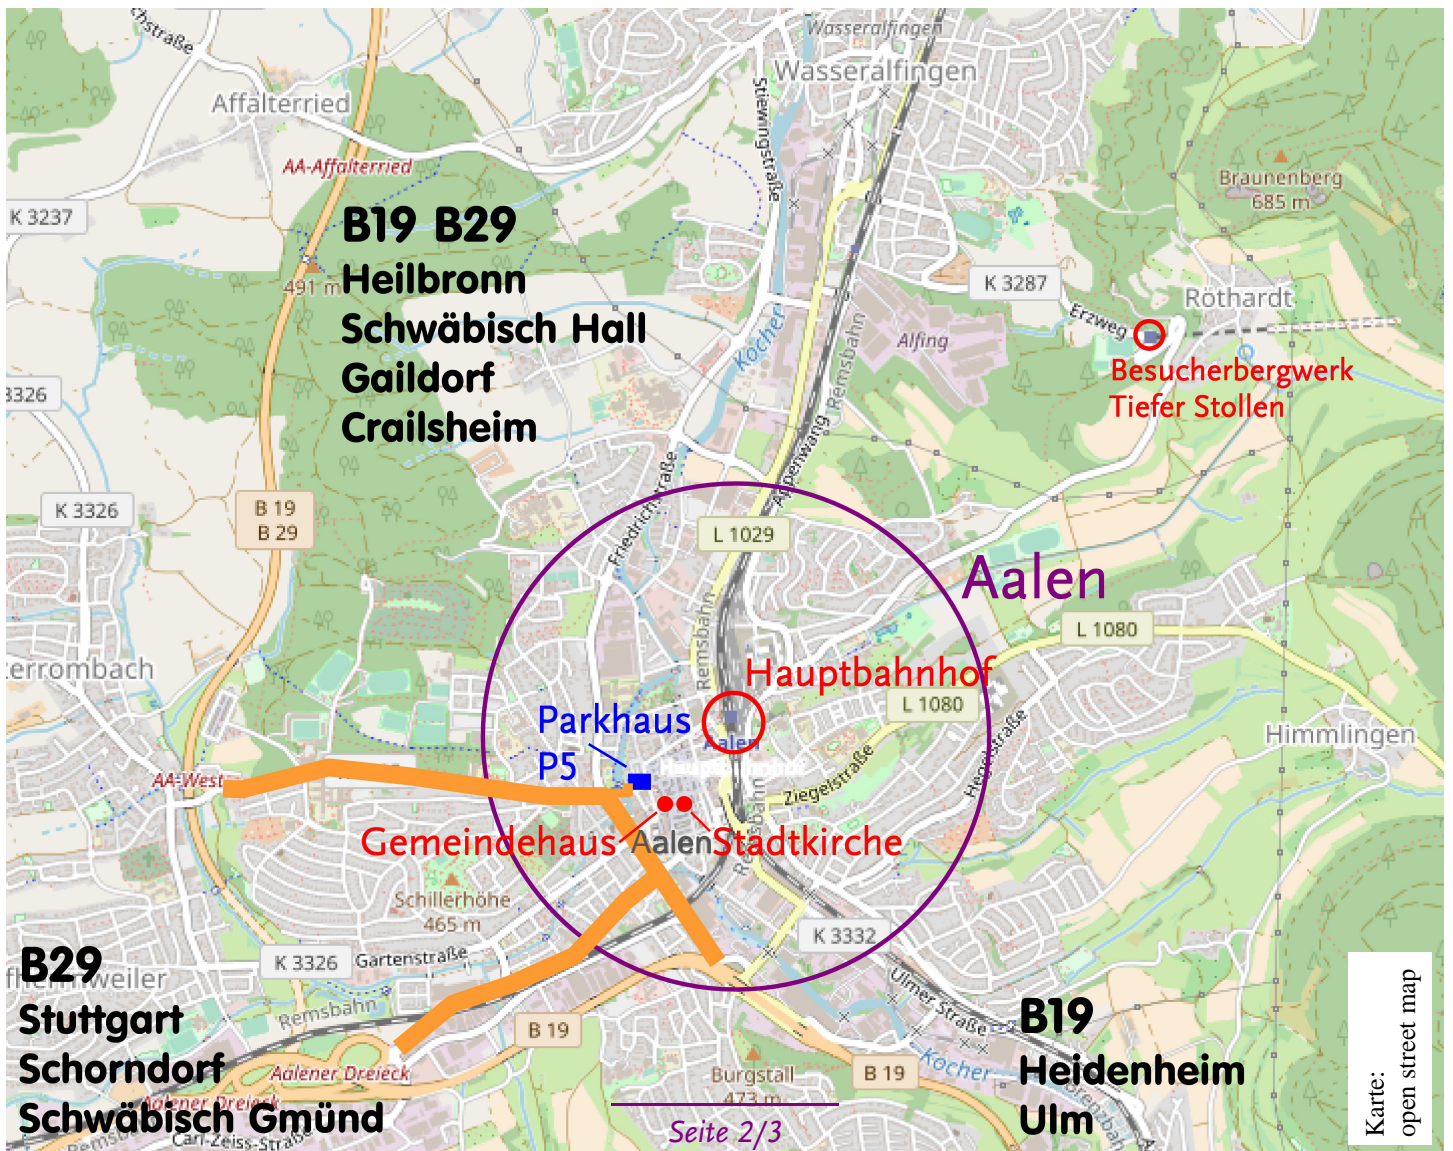

Evangelische Landeskirche in Württemberg
Prälatur Ulm
Kirchenbezirk Aalen

21. Oktober 2018
Landesprädikantentag

Landesprädikantentag Aalen 21. Oktober 2018

Kartenskizze: hl

Aalen

Evangelische Stadtkirche St. Nikolaus Aalen
10,09357 östliche Länge
48,83749 nördliche Breite