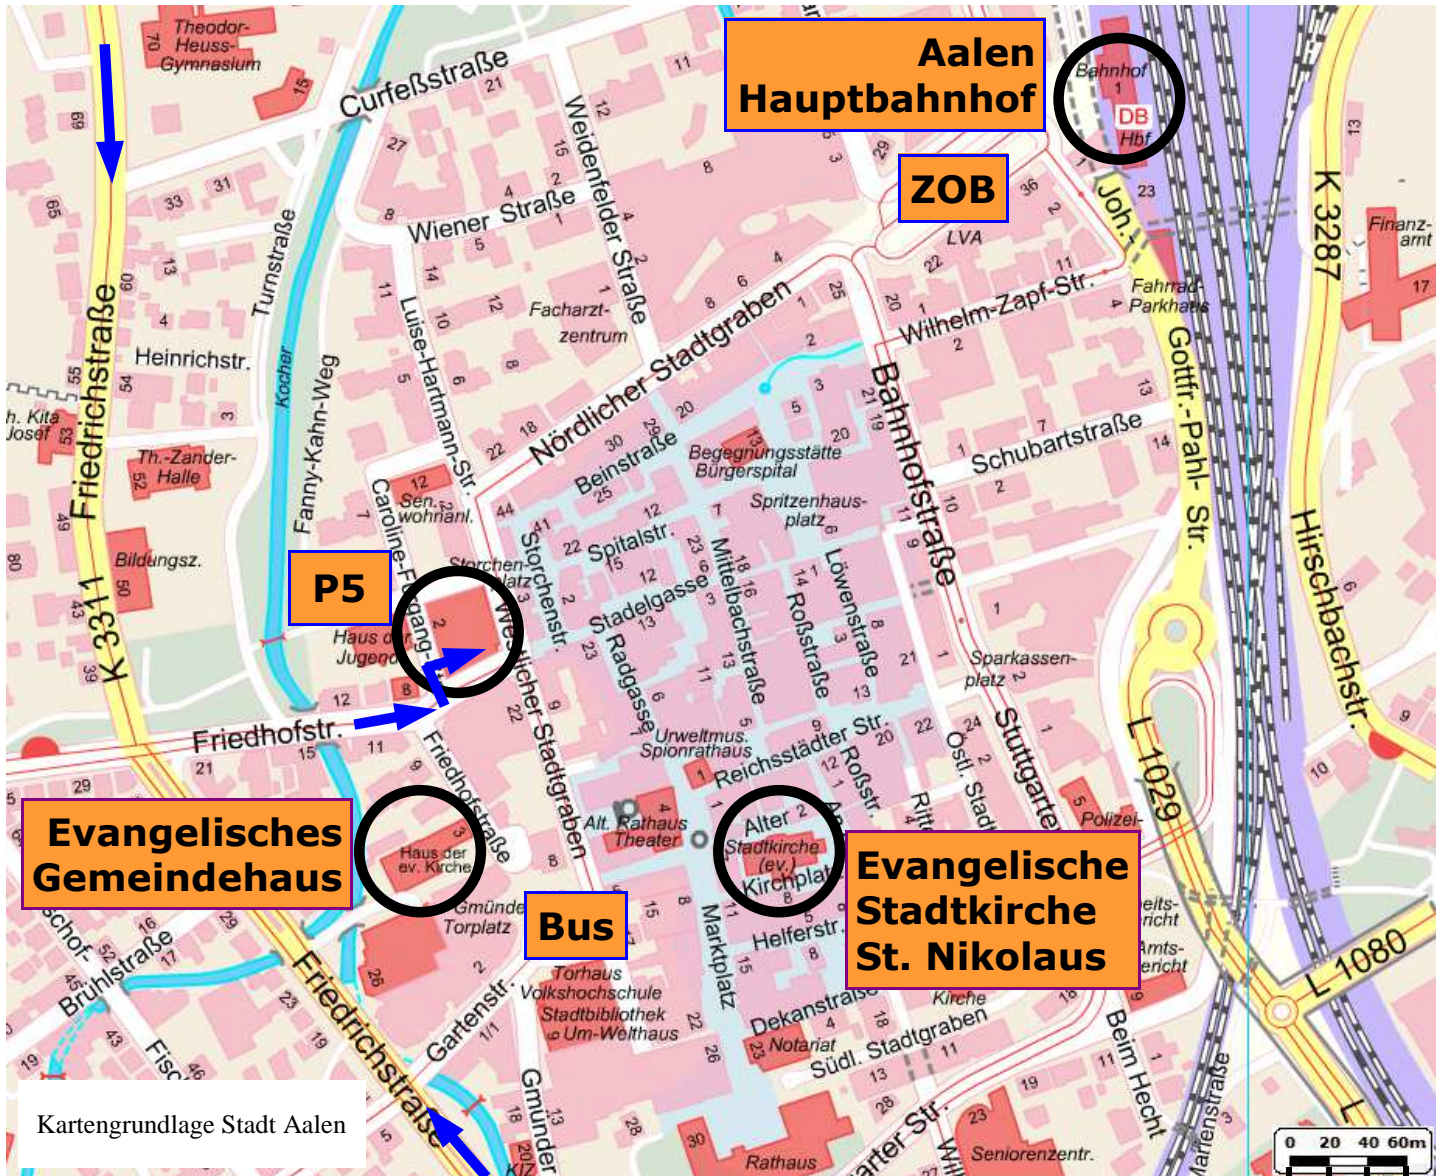

Evangelische Landeskirche in Württemberg
Prälatur Ulm
Kirchenbezirk Aalen

21. Oktober 2018
Landesprädikantentag

Landesprädikantentag Aalen 21. Oktober 2018

Kartenskizze: hl

Aalen

Evangelische Stadtkirche St. Nikolaus Aalen
10,09357 östliche Länge
48,83749 nördliche Breite