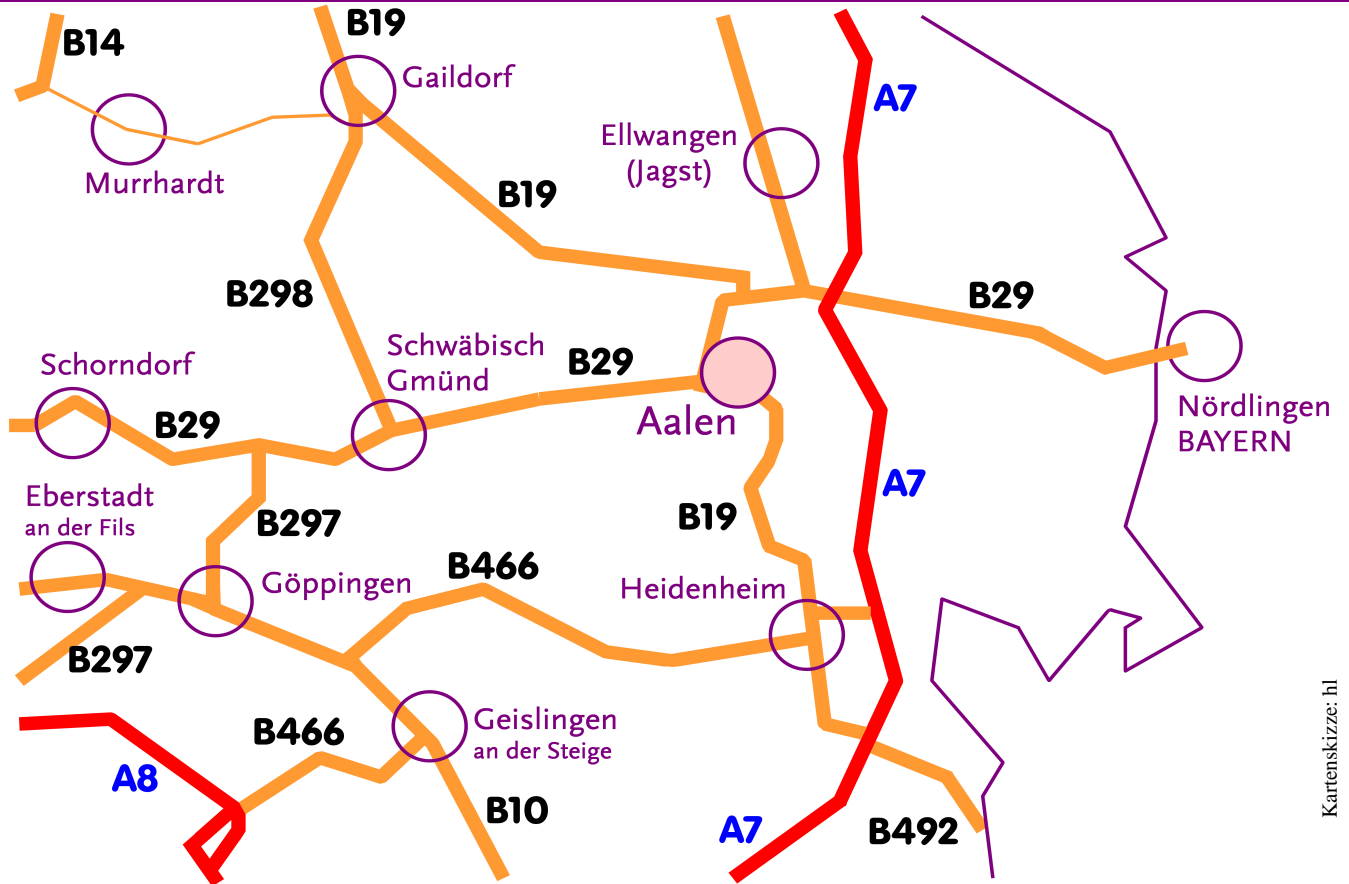

Evangelische Landeskirche in Württemberg
Prälatur Ulm
Kirchenbezirk Aalen

21. Oktober 2018
Landesprädikantentag

Landesprädikantentag Aalen 21. Oktober 2018

Kartenskizze: hl

Aalen

Evangelische Stadtkirche St. Nikolaus Aalen
10,09357 östliche Länge
48,83749 nördliche Breite