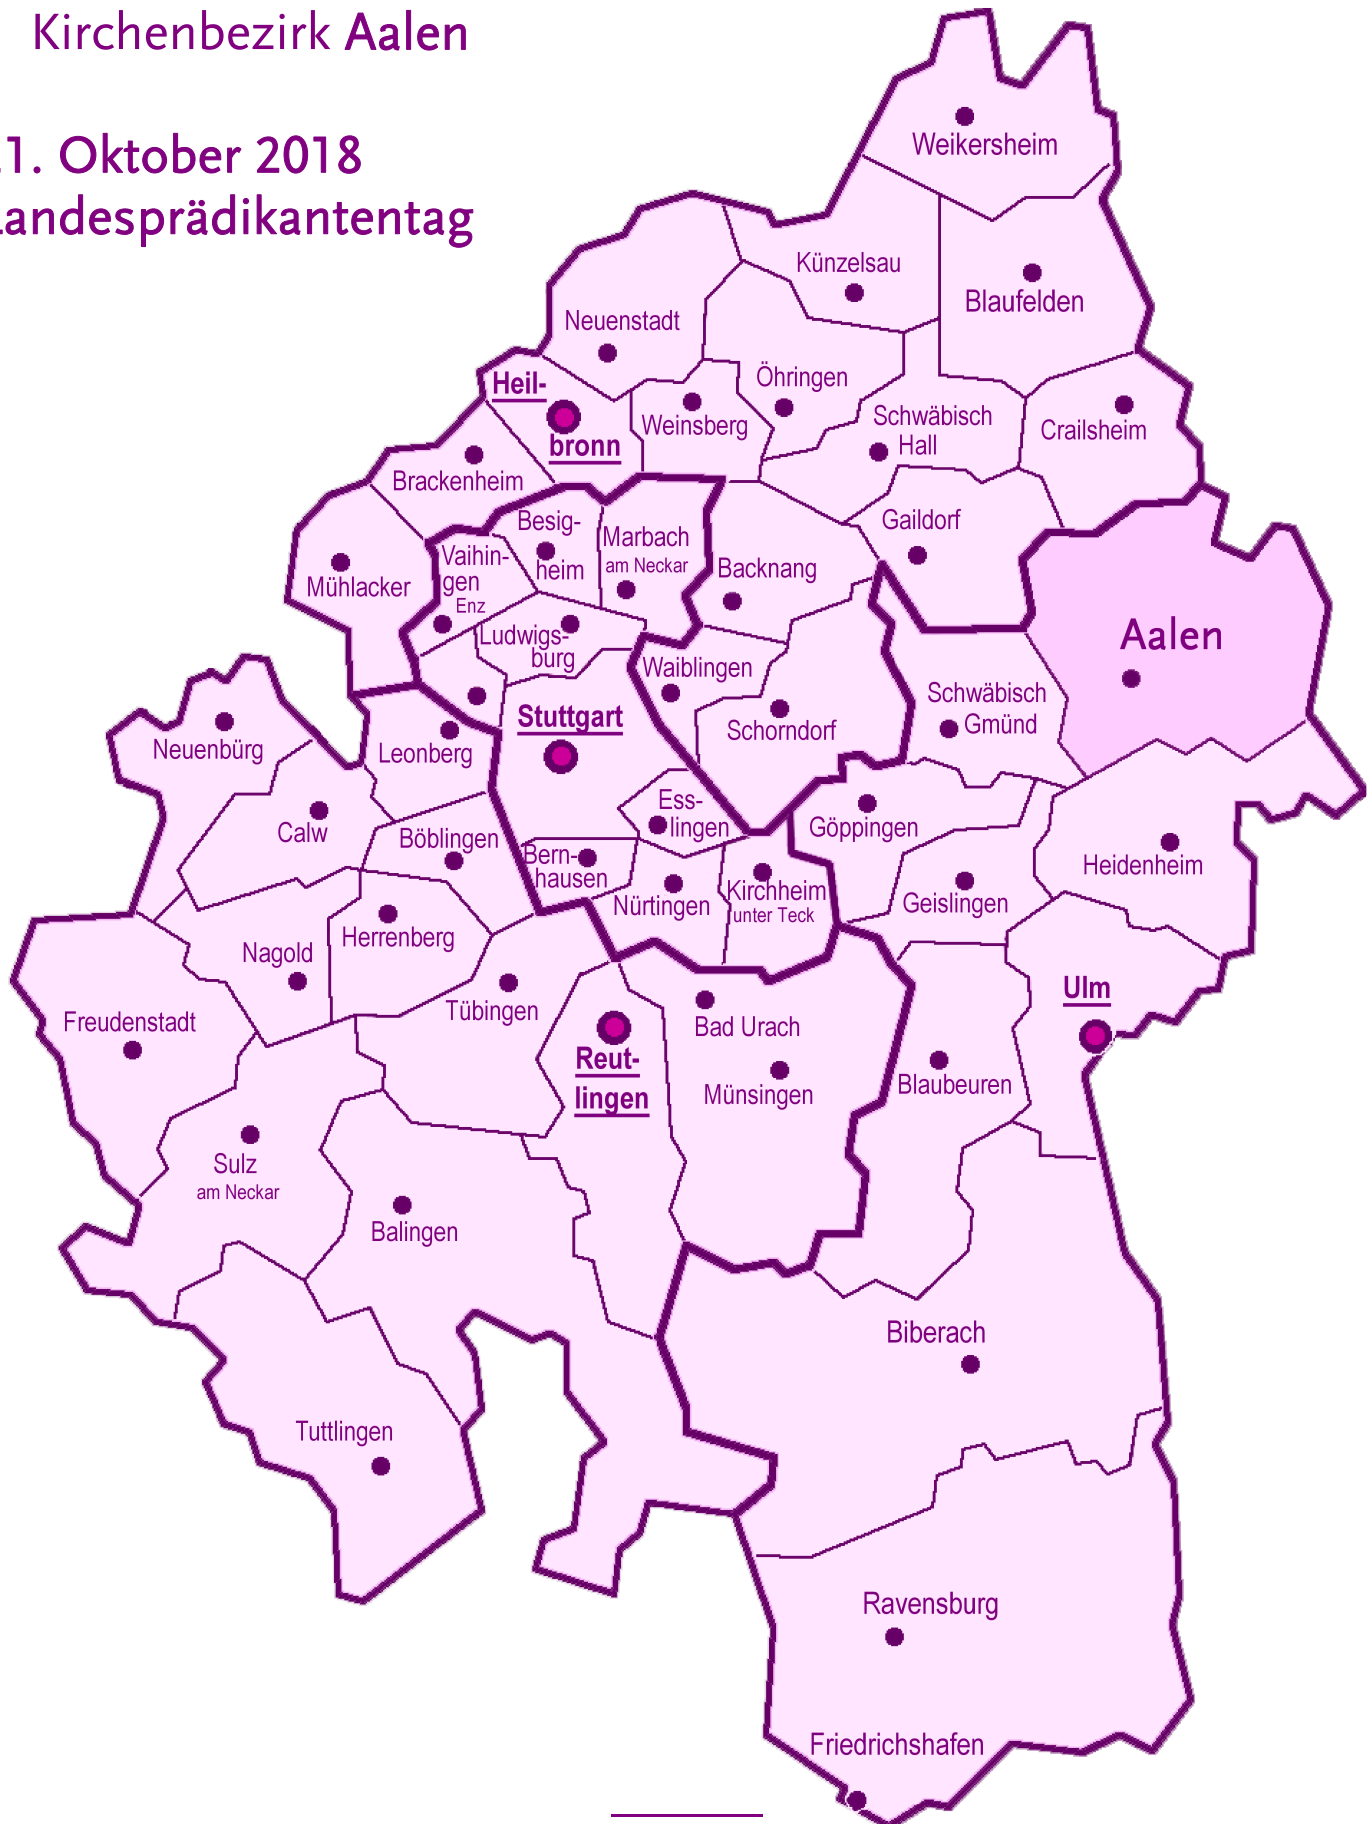

Evangelische Landeskirche in Württemberg
Prälatur Ulm
Kirchenbezirk Aalen

21. Oktober 2018
Landesprädikantentag

Landesprädikantentag Aalen 21. Oktober 2018

Kartenskizze: hl

Aalen

Evangelische Stadtkirche St. Nikolaus Aalen
10,09357 östliche Länge
48,83749 nördliche Breite